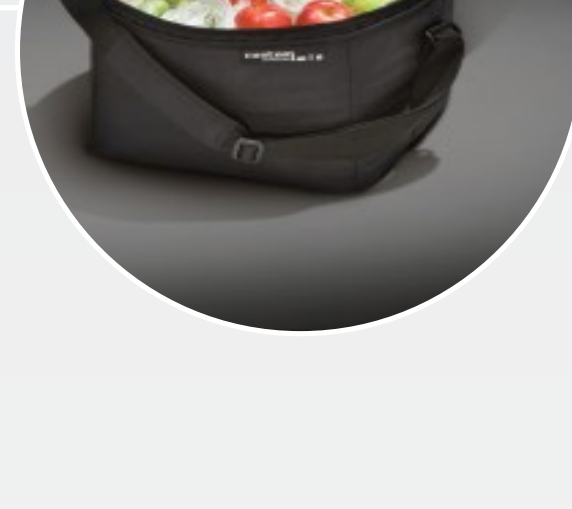

KIT SALPICADEROS TRASEROS

Part No: FT4Z-16A550-BA

PSVP : \$ 180.600

- Desvía el barro y agua lejos de los paneles de la carrocería.
- El diseño contorneado complementa la línea del vehículo y proporciona una excelente protección.
- Construido en plástico de alta resistencia al agrietamiento.

ORGANIZADOR

Part No: AE5Z-19H484-A

PSVP : \$ 116.600

- Acolchado, ayuda a mantener los alimentos y bebidas refrigeradas o calientes.
- Interior aislado con una película de aluminio.
- Resistente al agua.
- Medidas 14" de ancho x 13" de largo x 10 3/4" de alto.

ORGANIZADOR PORTA/OBJETOS

Part No: EE5Z-78115A00-A

PSVP : \$ 363.000

- 4 compartimentos.
- Fondo rígido que mantiene comestibles y otros artículos en su lugar.
- Contiene correas laterales que conectan a ganchos en el maletero para sostener fijamente el organizador en su lugar.
- Medidas: 39" de ancho x 14" de largo x 10 3/4" de alto.